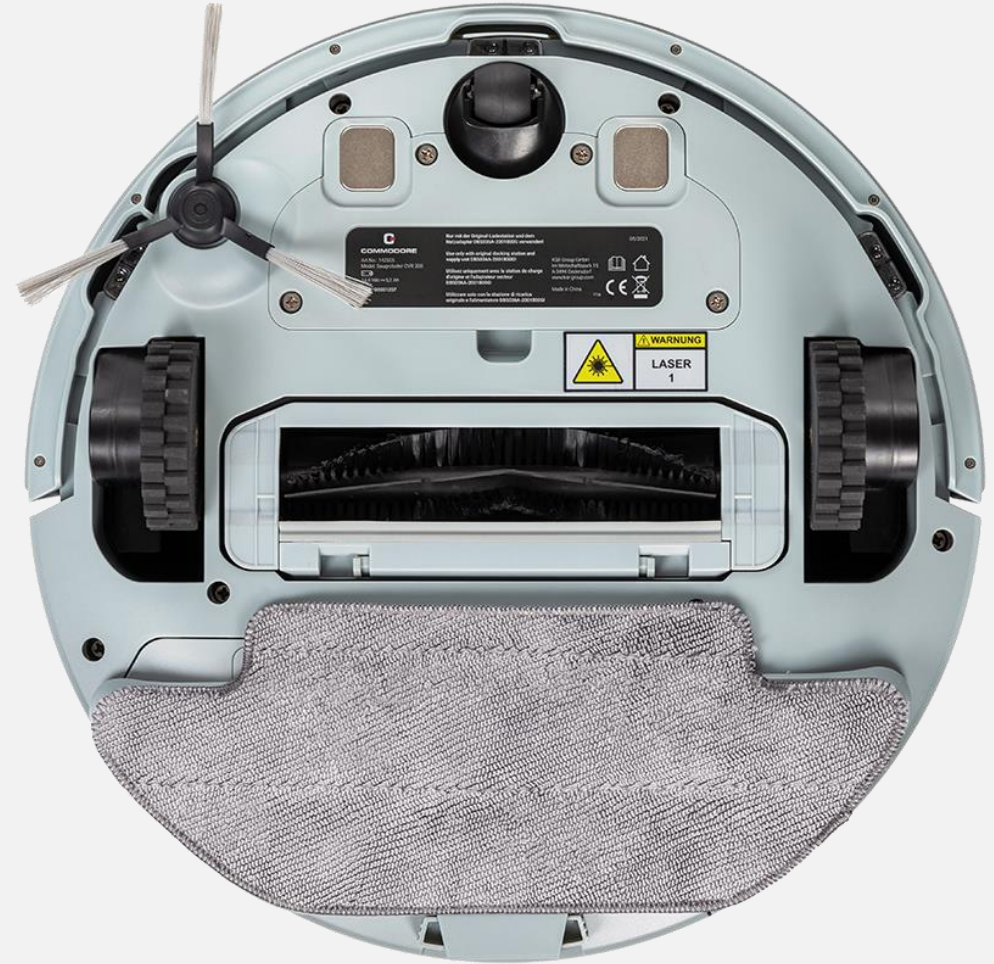

### POWER ON

Wo anderen die Luft ausgeht, punktet der CVR 300 mit einer enormen Saugkraft von bis zu 2600 Pa und einer extra ausdauernden Akkulaufzeit von bis zu 200 Minuten. Damit stellen gröbere Verschmutzungen kein Problem dar, Tierhaare werden zuverlässig aufgenommen und auch noch kleinste Staubpartikel werden aus Fugen und Ritzen gesaugt. Außerdem sorgt der verbaute Hochleistungsfilter dafür, dass keinerlei Staubpartikel wieder in den Wohnraum gelangen – was nicht nur Allergiker freut.

## SAUGEN UND WISCHEN - GLEICHZEITIG

Keine halben Sachen: Der CVR 300 saugt und wischt gleichzeitig, was nur wenige können. In nur einem Reinigungsgang beseitigt er nicht nur Staub und Tierhaare, sondern auch grobe Verschmutzungen – das spart Zeit und macht Reinigung vollkommen. Für ein rundum sauberes Zuhause, Büro oder Ihres Ausstellungsraum.

## INTELLIGENTE LASERNAVIGATION

Der CVR 300 orientiert sich mit seinem intelligenten Lasersystem, kartografiert sein Umfeld und navigiert effizient durch Ihr Zuhause – auch im Dunkeln. Dabei steuert er mit 360°-Abdeckung an Hindernissen vorbei, erkennt mittels hochsensibler sensibler Anti-Fall-Sensorik Treppen zuverlässig und beachtet individuell vordefinierbare No-Go-Zonen. Darüber hinaus kann er bis zu 5 Karten speichern – für ein Reinigungsbereiche mit mehr als einem Stockwerk.

## REINIGUNG MIT AUSDAUER

Mit seinem 5200 mAh starken Lithium-Ionen-Akku kommt der CVR 300 auf beeindruckende 200 Minuten Reinigungszeit. Damit schafft er auch sehr große Flächen in nur einem Reinigungsgang. Ob kaum hörbar im Eco- oder mit voller Leistung im Turbo-Modus – der CVR saugt nicht nur auf Befehl, sondern auch genau so, wie Sie es wollen.